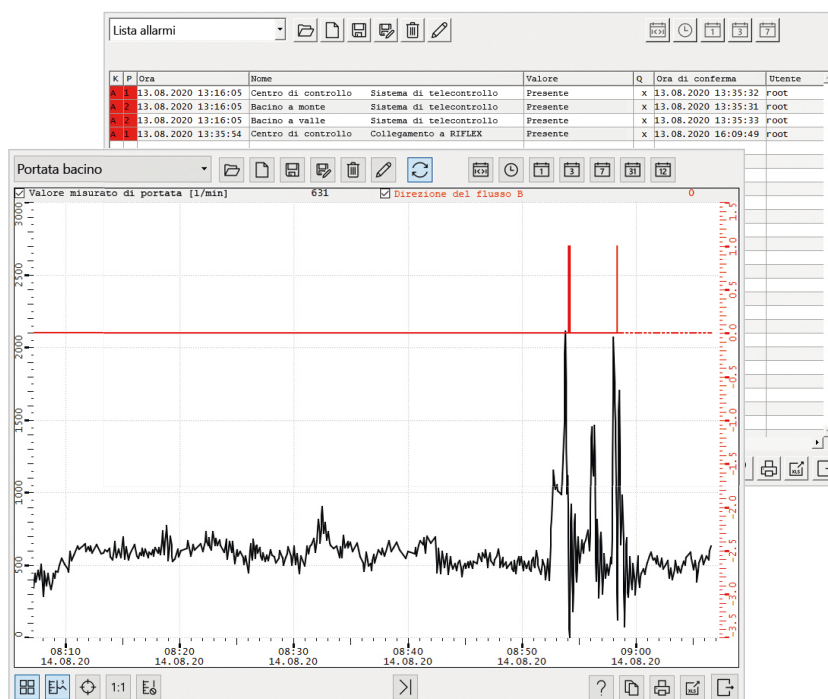

RITOP *mini*

Potente sistema di controllo per infrastrutture critiche compatte

RITOP *mini* è una soluzione tecnologica di strumentazione e controllo basata su cloud a un prezzo mensile fisso.

Il sistema è caratterizzato dalla sua gestione dei processi orientata agli oggetti e dall'elevato livello di flessibilità nel monitoraggio e nel controllo di un'ampia varietà di sistemi di automazione e misura. Decenni di esperienza nel settore e l'ampia conoscenza dei processi degli ingegneri Rittmeyer rendono RITOP *mini* un potente strumento per piccoli sistemi, con un massimo di due oggetti.

Sempre sott'occhio: l'andamento di un valore di processo specifico sulle 24 ore può essere visualizzato con un clic. Se il valore limite viene superato, viene emesso immediatamente un allarme.

Sempre aggiornato, costantemente protetto