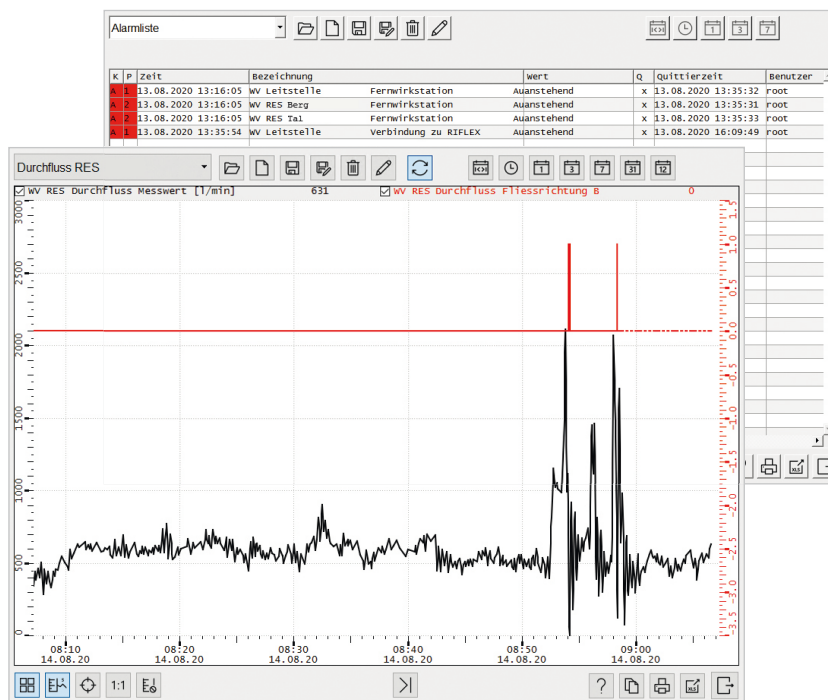

# RITOP *mini*

Leistungsstarkes Leitsystem für kompakte kritische Infrastrukturen

RITOP *mini* ist eine Cloud-basierte Leittechnik-Lösung zum monatlichen Fixpreis. Das System zeichnet sich durch seine objektorientierte Prozessführung und die hohe Flexibilität bei der Überwachung und Steuerung der verschiedensten Automatisierungs- und Messsysteme aus. Jahrzehntelange Branchenerfahrung und das umfassende Prozessverständnis der Rittmeyer-Ingenieure machen RITOP *mini* zu einem starken Werkzeug für kleine Anlagen mit bis zu zwei Bauwerken.

**Immer im Bild:** Auf einen Klick ist der 24h-Trend eines spezifischen Prozesswerts ersichtlich. Bei Grenzwert-Überschreitungen erfolgt umgehend eine Alarmierung.