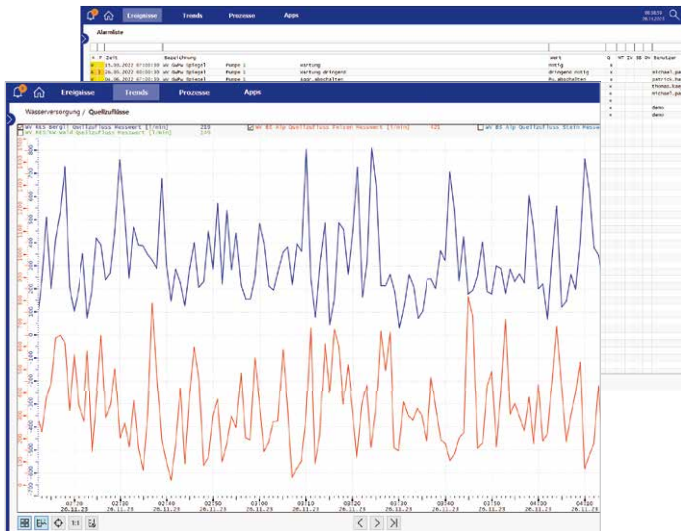

RITOP mini

Leistungstarkes Leitsystem für kompakte kritische Infrastrukturen

RITOP mini ist eine Cloud-basierte Leittechnik-Lösung zum monatlichen Fixpreis. Das System zeichnet sich durch seine objektorientierte Prozessführung und die hohe Flexibilität bei der Überwachung und Steuerung der verschiedensten Automatisierungs- und Messsysteme aus. Jahrzehntelange Branchenerfahrung und das umfassende Prozessverständnis der Rittmeyer-Ingenieure machen RITOP mini zu einem starken Werkzeug für kleine Anlagen mit bis zu zwei Bauwerken.

Immer im Bild: Auf einen Klick ist der 24h-Trend eines spezifischen Prozesswerts ersichtlich. Bei Grenzwert-Überschreitungen erfolgt umgehend eine Alarmierung.

Vorteile

- Garantierter Betrieb ohne Störungen
- Planbare Kosten ohne nötige Vorinvestitionen
- Modernste Cloud-Infrastruktur mit sicherer Datenhaltung in der Schweiz
- Regelmässige Backups aller Daten und Konfigurationen
- Kostenlose automatisierte Sicherheits-Updates
- Inklusive Tablet mit Fernzugriff auf das Leitsystem