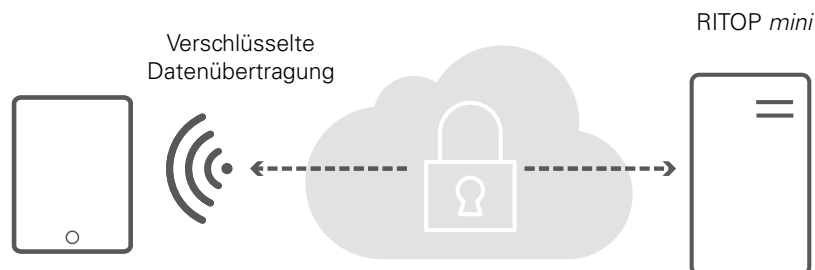

RITOP mini

Leistungstarkes Leitsystem für kompakte kritische Infrastrukturen

RITOP mini ist eine Cloud-basierte Leittechnik-Lösung zum monatlichen Fixpreis. Das System zeichnet sich durch seine objektorientierte Prozessführung und die hohe Flexibilität bei der Überwachung und Steuerung der verschiedensten Automatisierungs- und Messsysteme aus. Jahrzehntelange Branchenerfahrung und das umfassende Prozessverständnis der Rittmeyer-Ingenieure machen RITOP mini zu einem starken Werkzeug für kleine Anlagen mit bis zu zwei Bauwerken.

Der Zugriff auf RITOP mini erfolgt passwortgeschützt mit dem inkludierten Tablet. Eine verschlüsselte Verbindung zum Leitsystem schützt vor unerwünschten Eindringlingen. Voraussetzung ist ein bestehender Internetanschluss auf Kundenseite.