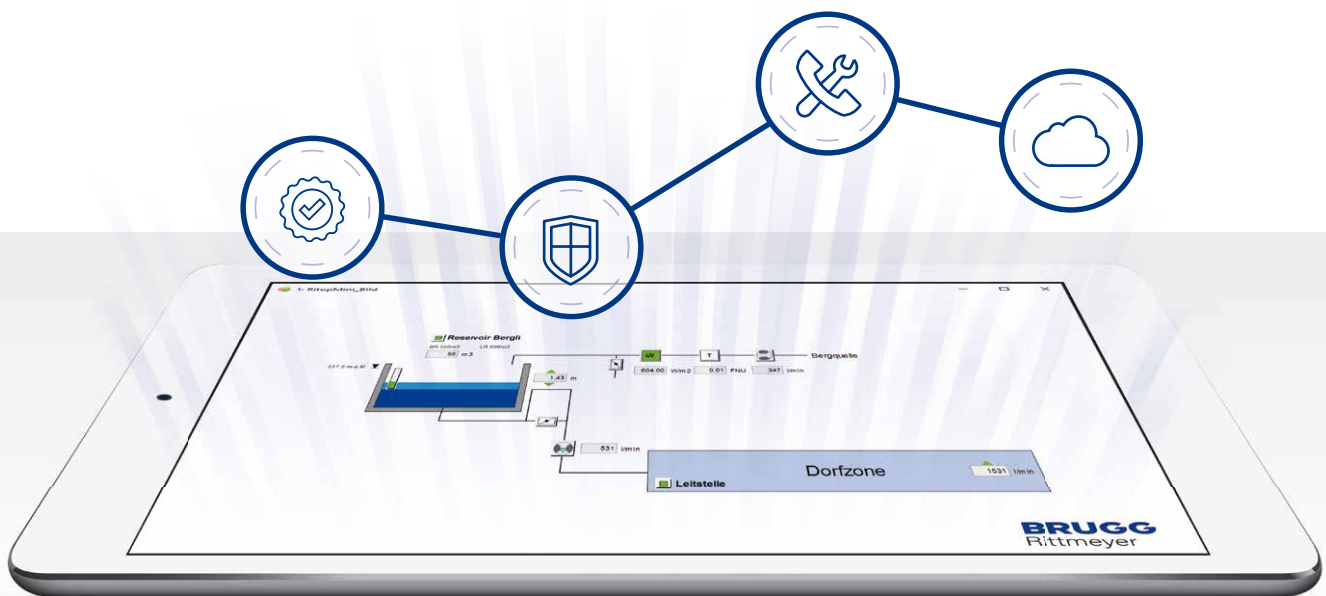

RITOP mini

Leistungstarkes Leitsystem für kompakte kritische Infrastrukturen

RITOP mini ist eine Cloud-basierte Leittechnik-Lösung zum monatlichen Fixpreis. Das System zeichnet sich durch seine objektorientierte Prozessführung und die hohe Flexibilität bei der Überwachung und Steuerung der verschiedensten Automatisierungs- und Messsysteme aus. Jahrzehntelange Branchenerfahrung und das umfassende Prozessverständnis der Rittmeyer-Ingenieure machen RITOP mini zu einem starken Werkzeug für kleine Anlagen mit bis zu zwei Bauwerken.

Immer im Bild: Auf einen Klick ist der 24h-Trend eines spezifischen Prozesswerts ersichtlich. Bei Grenzwert-Überschreitungen erfolgt umgehend eine Alarmierung.

Vorteile

- Garantierter Betrieb ohne Störungen
- Planbare Kosten ohne nötige Vorinvestitionen
- Modernste Cloud-Infrastruktur mit sicherer Datenhaltung in der Schweiz
- Regelmässige Backups aller Daten und Konfigurationen
- Kostenlose automatisierte Sicherheits-Updates
- Inklusive Tablet mit Fernzugriff auf das Leitsystem

Der Zugriff auf RITOP mini erfolgt passwortgeschützt mit dem inkludierten Tablet. Eine verschlüsselte Verbindung zum Leitsystem schützt vor unerwünschten Eindringlingen. Voraussetzung ist ein bestehender Internetanschluss auf Kundenseite.